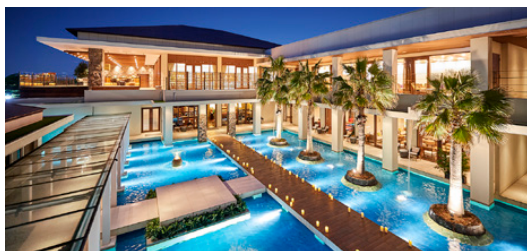

ロケーション 撮影プラン

by  Dears MICE

全国23施設、それぞれコンセプトが異なりますのでご希望イメージに合わせた施設をご提案いたします。

企業のコーポレート撮影から、映画、ドラマ撮影、カタログ撮影など多数の実績があり、様々な用途でご利用可能ですのでお気軽にご相談くださいませ。

ロケーション撮影プラン

スチール撮影

33,000円(税込)~/1h

ムービー撮影