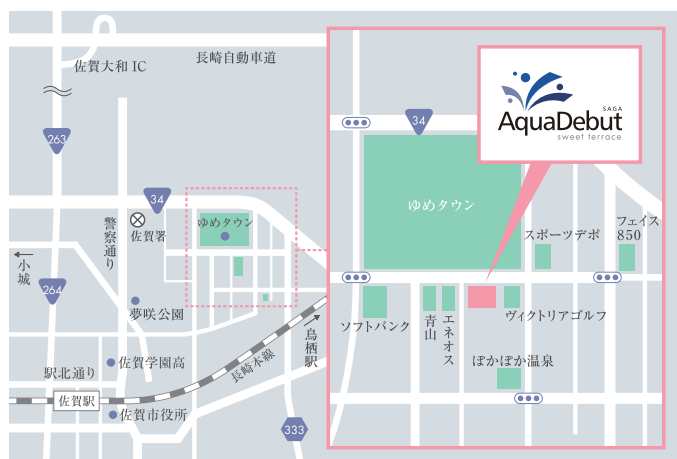

アクアデビュー佐賀スイートテラス
Party Plan
パーティープラン

※写真はイメージです

ご宴会、歓送迎会やパーティーはもちろん、様々なシーンにぴったりのプランをご用意しております。
特別な日の思い出作りに、楽しい時間をお過ごしください。

Buffet | ブッフェ

Special 6,000円 プラン

Standard 4,000円 プラン

Course | コース

Premium 10,000円 プラン

ご予約・お問い合わせ/アクセス

アクアデビュー佐賀スイートテラス

〒849-0919 佐賀県佐賀市兵庫北5-13-25

お問い合わせ専用ダイヤル: 0120-39-1231
(平日 11:00~19:00)

TEL: 0952-34-1021

〈営業時間〉平日 12:00~19:00 土日祝 9:00~20:00

〈定休日〉火・水(祝日を除く)

※定休日の開催もお気軽にお問い合わせください

電車でのアクセス

■JR「佐賀駅」より車で約5分

お車でのアクセス

■長崎自動車道「佐賀大和IC」より車で約15分

https://www.dearswedding.jp/aquadebut/party/
MAIL: banquet-ad@dearsbrain.jp [ご宴会専用]