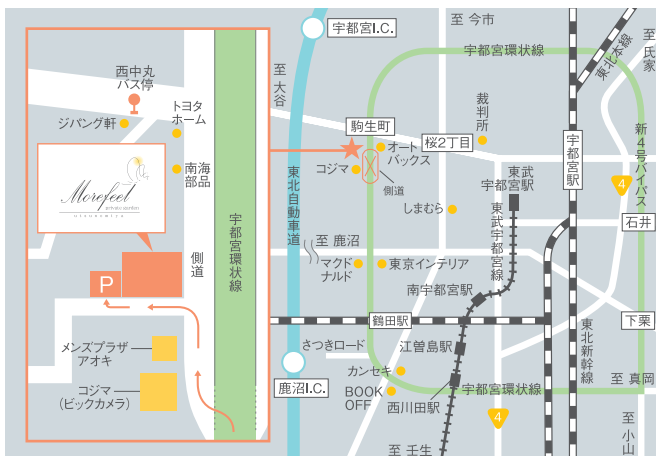

※上記以外のプランもご予算に応じてご提案できますので、まずはお問い合わせください
※表示価格はすべて消費税・サービス料・室料込み

ご予約・お問い合わせ/アクセス

モアフィール宇都宮プライベートガーデン

〒320-0065 栃木県宇都宮市駒生町 887-3

お問い合わせ専用ダイヤル: **0120-39-1231**

(平日 11:00~19:00)

TEL:028-600-5288

〈営業時間〉平日 12:00~19:00 土日祝 9:00~20:00

〈定休日〉火・水(祝日を除く)

※定休日の開催もお気軽にお問い合わせください

電車でのアクセス

- JR「宇都宮駅」よりバス(6・7番乗り場)
作新学院駒生行き「西中丸バス停」下車徒歩5分

お車でのアクセス

- JR「宇都宮駅」より車で15分
- 「東武宇都宮駅」より車で10分

<https://www.dearswedding.jp/morefeel/party/>

MAIL: banquet-mf@dearsbrain.jp [ご宴会専用]