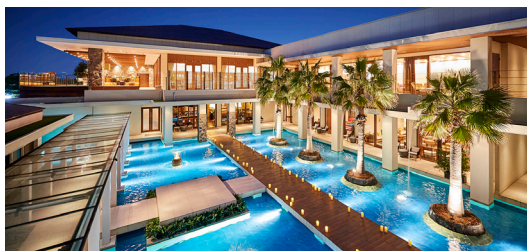

ロケーション 撮影プラン

by  Dears MICE

全国23施設、それぞれコンセプトが異なりますのでご希望イメージに合わせた施設をご提案いたします。

企業のコーポレート撮影から、映画、ドラマ撮影、カタログ撮影など多数の実績があり、様々な用途でご利用可能ですのでお気軽にご相談くださいませ。

ロケーション撮影プラン

スチール撮影

49,720円(税込)~/1h

ムービー撮影