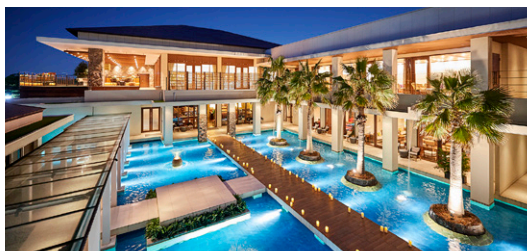

ロケーション 撮影プラン

by  Dears MICE

全国23施設、それぞれコンセプトが異なりますのでご希望イメージに合わせた施設をご提案いたします。

企業のコーポレート撮影から、映画、ドラマ撮影、カタログ撮影など多数の実績があり、様々な用途でご利用可能ですのでお気軽にご相談くださいませ。

ロケーション撮影プラン

スチール撮影

33,000円(税込)～/1h

ムービー撮影

33,000円(税込)～/1h

プラン特典

3時間以上ご利用の方「控室料」無料【99,000円(税込)相当】

※ご利用時間によってご予算のご相談も可能ですので、まずはお問い合わせください ※表示価格には全て消費税が含まれております
※表示価格には別途サービス料13%を頂戴しています

ご利用にあたって

- 施設定休日が火曜日、水曜日（一部施設を除く）となりますが事前申請でご利用可能です
- 稲毛海浜公園内の施設のため千葉市への申請が必要となります
- 撮影時間は9:00～20:00となります。詳細はスタッフにご相談ください
- 厨房内での撮影はお断りしております
- 搬入出時の養生や、原状復帰、ゴミのお持ち帰りにご協力ください