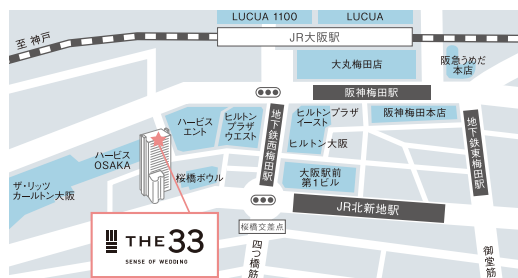

ご予約・お問い合わせ/アクセス

The 33 (ザ・サーティスリー) 〒530-0001 大阪府大阪市北区梅田2-4-9 プリーゼブリーゼ33階

ご予約専用ダイヤル: **0120-39-1231**

〈営業時間〉平日 12:00~20:00
土日祝 9:30~20:00

TEL: 06-6347-1033 / MAIL: banquet-33@dearsbrain.jp [ご宴会専用]

電車でのアクセス

- JR各線「大阪駅」桜橋口より徒歩5分
- 地下鉄四つ橋線「西梅田駅」10号出口より徒歩3分
- 阪神電鉄本線「梅田駅」より徒歩5分
- JR東西線「北新地駅」より徒歩5分