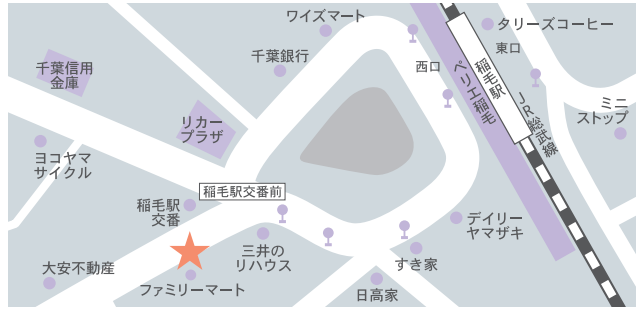

千葉シティトライアスロン大会開催に伴う交通のご案内

2019年10月13日(日)「千葉シティトライアスロン大会」開催による交通規制がございます

近隣道路は渋滞が予想されますので海浜幕張駅および稲毛駅からの無料シャトルバスをご利用くださいますようお願い申し上げます

シャトルバスのご案内

●海浜幕張駅ご利用の方

京葉線 海浜幕張駅 プレナ幕張内
バーガーキング前にお集まりください

●稲毛駅ご利用の方

総武線 稲毛駅 西口を出て バスロータリーを越え直進
ファミリーマート前にお集まりください

シャトルバス時刻表

THE SURF OCEAN TERRACE 行		
時	稲毛駅西口 発	海浜幕張駅 発
8	30 45	
9	00 50	10 25 40
10	05 20	30 45
11	10 25 40	00 50
12	30 45	05
13	50	10 25
14	05	30 35 45
15	10 15	50 55
16	30 35	
17	50	10
18		30
19	10 40	00 50
20		20
21	00	

THE SURF OCEAN TERRACE 発		
時	稲毛駅西口 行	海浜幕張駅 行
8		50
9	30 45	05 20
10	00 50	10 25 40
11	05 20	30 45
12	10 25	50
13	30 45	05
14	50 55	10 15 25
15		30 35
16	10 15	50
17	30	
18	50	10
19	20	30
20	10	00 40
21		20