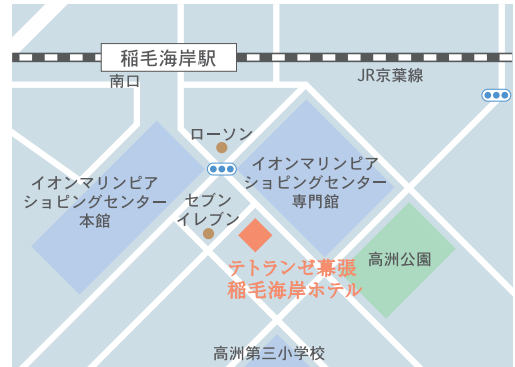

提携ホテルのご案内

ご予約・お問い合わせは各ホテルまでお願いいたします。

テトランゼ幕張稲毛海岸ホテル

- ご予約・お問い合わせの際は、
THE SURF OCEAN TERRACE
(ザ・サーフオーシャンテラス)でのご婚礼を
お伝えください。
- JR京葉線「稲毛海岸駅」から徒歩2分

INFORMATION

〒261-0004
千葉県千葉市美浜区高洲3-20-40
TEL: 043-277-9330

チェックイン 15:00
チェックアウト 10:00

その他周辺ホテルのご案内

アパホテル東京ベイ

〒261-0021
千葉県千葉市美浜区ひび野2-3
TEL: 0570-070-111

ホテルスプリングス幕張

〒261-0021
千葉県千葉市美浜区ひび野1-11
TEL: 043-296-3111

ホテルザマンハッタン

〒261-0021
千葉県千葉市美浜区ひび野2-10-1
TEL: 043-275-1111

ホテルシュランザ幕張ベイ