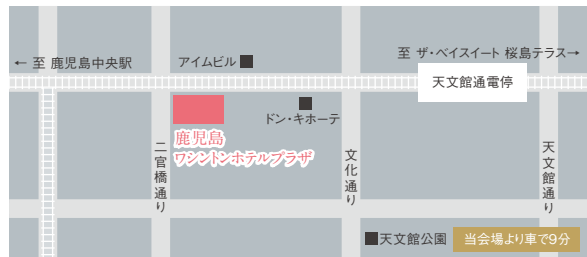

INFORMATION

〒892-0842 鹿児島市東千石町1-32
TEL: 099-224-0606 / FAX: 099-224-0611

鹿児島ワシントンホテルプラザ

チェックイン 14:00
チェックアウト 10:00

- 🛏 シングル ¥7,600～
- 🛏 セミダブル ¥4,600～
- 🛏 ツイン ¥5,300～
- 🍳 朝食代(別途) ¥1,250

- 有料駐車場(1泊1台 ¥1,300)
- 鹿児島中央駅より 車で5分

INFORMATION

〒892-0844 鹿児島県鹿児島市山之口町12-1
TEL: 099-225-6111 / FAX: 099-224-2303

※表示価格は全て税込価格です

※ご宿泊日によって料金は変動する場合がございます 詳細は各ホテルまでお問い合わせください

会員様
限定

特別優待のご案内

ザ・ベイスuite 桜島テラス をご利用の皆様

 **ダイワロイネットホテルズ**