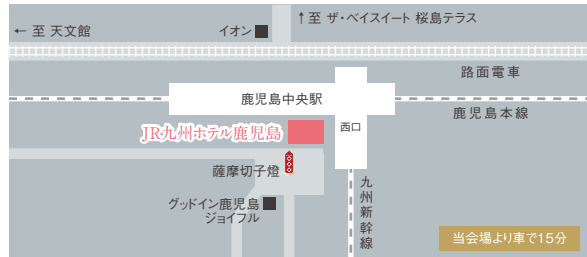

提携ホテルのご案内

ご希望の宿泊施設へ
ザ・ベイスイート 桜島テラスでのご婚礼をお伝えいただきご予約ください。

鹿児島中央駅周辺

ホテルアービック鹿児島

チェックイン 15:00
チェックアウト 10:00

- 🛏 シングル ¥5,500～
- 🛏 ツイン ¥10,000～
- 🍳 朝食代(別途) ¥900

- ○有料駐車場(1泊1台 ¥800)
- ○鹿児島中央駅より 徒歩1分

INFORMATION

〒890-0045 鹿児島市武1丁目3-1
TEL: 099-214-3588 / FAX: 099-214-3533

JR九州ホテル鹿児島

チェックイン 14:00
チェックアウト 11:00

- 🛏 シングル ¥8,800～
- 🛏 ツイン ¥14,300～
- 🛏 デラックスツイン ¥17,600～
- 🍳 朝食代(別途) ¥1,200

- ○有料駐車場(1泊1台 ¥1,000)
- ○鹿児島中央駅より直結

INFORMATION

〒890-0045 鹿児島市武1丁目1-1
TEL: 099-213-8000 / FAX: 099-213-8029

天文館周辺

レム鹿児島

チェックイン 14:00
チェックアウト 12:00

- 🛏 シングル ¥5,200～
- 🛏 ツイン ¥9,200～
- 🛏 トリプル ¥10,800～
- 🍳 朝食代(別途) ¥1,100

- ○有料駐車場(1泊1台 ¥1,200)
- ○鹿児島中央駅より 車で10分

INFORMATION

〒892-0842 鹿児島市東千石町1-32
TEL: 099-224-0606 / FAX: 099-224-0611

鹿児島ワシントンホテルプラザ

チェックイン 14:00
チェックアウト 10:00

- 🛏 シングル ¥7,600～
- 🛏 セミダブル ¥4,600～
- 🛏 ツイン ¥5,300～
- 🍳 朝食代(別途) ¥1,250

- ○有料駐車場(1泊1台 ¥1,300)
- ○鹿児島中央駅より 車で5分

INFORMATION

〒892-0844 鹿児島県鹿児島市山之口町12-1
TEL: 099-225-6111 / FAX: 099-224-2303

※表示価格は全て税込価格です

※ご宿泊日によって料金は変動する場合がございます 詳細は各ホテルまでお問い合わせください