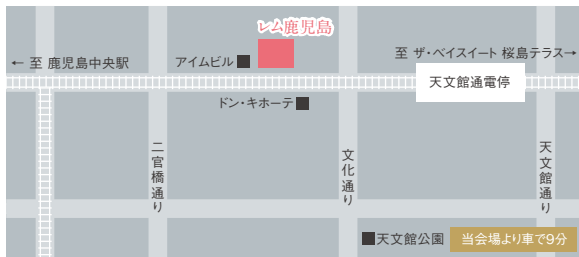

INFORMATION

〒890-0045 鹿児島市武1丁目1-1
TEL: 099-213-8000 / FAX: 099-213-8029

天文館周辺

レム鹿児島

チェックイン 14:00
チェックアウト 12:00

- 🛏 シングル ¥5,200～
- 🛏 ツイン ¥9,200～
- 🛏 トリプル ¥10,800～
- 🍳 朝食代(別途) ¥1,100

- 有料駐車場(1泊1台 ¥1,200)
- 鹿児島中央駅より 車で10分

INFORMATION

〒892-0842 鹿児島市東千石町1-32
TEL: 099-224-0606 / FAX: 099-224-0611

鹿児島ワシントンホテルプラザ

チェックイン 14:00
チェックアウト 10:00

- 🛏 シングル ¥7,600～
- 🛏 セミダブル ¥4,600～
- 🛏 ツイン ¥5,300～
- 🍳 朝食代(別途) ¥1,250

- 有料駐車場(1泊1台 ¥1,300)
- 鹿児島中央駅より 車で5分