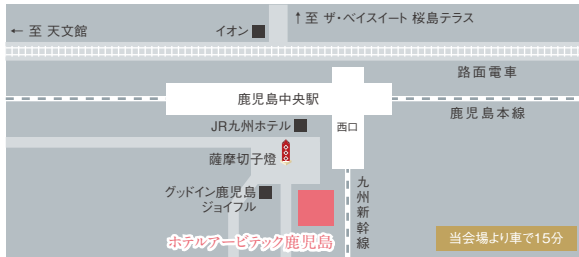

提携ホテルのご案内

ご希望の宿泊施設へ
ザ・ベイスイート 桜島テラスでのご婚礼をお伝えいただきご予約ください。

鹿児島中央駅周辺

ホテルアービック鹿児島

チェックイン 15:00
チェックアウト 10:00

- 🛏 シングル ¥5,500～
- 🛏 ツイン ¥10,000～
- 🍳 朝食代(別途) ¥900

- ○有料駐車場(1泊1台 ¥800)
- ○鹿児島中央駅より 徒歩1分

INFORMATION

〒890-0045 鹿児島市武1丁目3-1
TEL: 099-214-3588 / FAX: 099-214-3533

JR九州ホテル鹿児島

チェックイン 14:00
チェックアウト 11:00

- 🛏 シングル ¥8,800～
- 🛏 ツイン ¥14,300～
- 🛏 デラックスツイン ¥17,600～
- 🍳 朝食代(別途) ¥1,200

- ○有料駐車場(1泊1台 ¥1,000)
- ○鹿児島中央駅より直結

INFORMATION

〒890-0045 鹿児島市武1丁目1-1
TEL: 099-213-8000 / FAX: 099-213-8029

天文館周辺

レム鹿児島

チェックイン 14:00
チェックアウト 12:00

- 🛏 シングル ¥5,200～
- 🛏 ツイン ¥9,200～
- 🛏 トリプル ¥10,800～
- 🍳 朝食代(別途) ¥1,100

- ○有料駐車場(1泊1台 ¥1,200)
- ○鹿児島中央駅より 車で10分

INFORMATION

〒892-0842 鹿児島市東千石町1-32
TEL: 099-224-0606 / FAX: 099-224-0611

鹿児島ワシントンホテルプラザ

チェックイン 14:00
チェックアウト 10:00

- 🛏 シングル ¥7,600～
- 🛏 セミダブル ¥4,600～
- 🛏 ツイン ¥5,300～
- 🍳 朝食代(別途) ¥1,250

- ○有料駐車場(1泊1台 ¥1,300)
- ○鹿児島中央駅より 車で5分

INFORMATION

〒892-0844 鹿児島県鹿児島市山之口町12-1
TEL: 099-225-6111 / FAX: 099-224-2303

※表示価格は全て税込価格です

※ご宿泊日によって料金は変動する場合がございます 詳細は各ホテルまでお問い合わせください